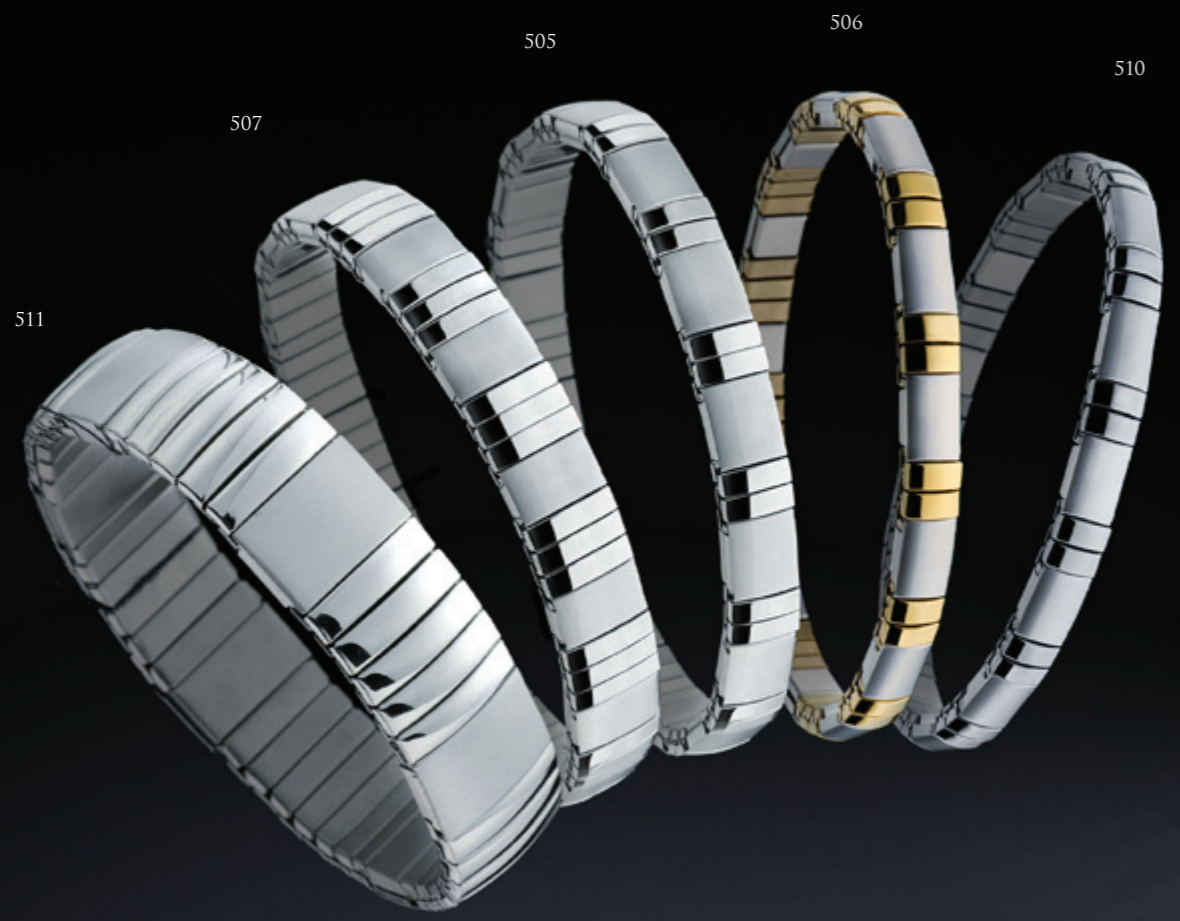

HEART COLLECTION

401

310

400

403

402

486

MAGNETS ARE PLACED UNDER

392

388

391

390

501

502

503

[WWW.VICTORIAWHITE.TV](http://WWW.VICTORIAWHITE.TV)